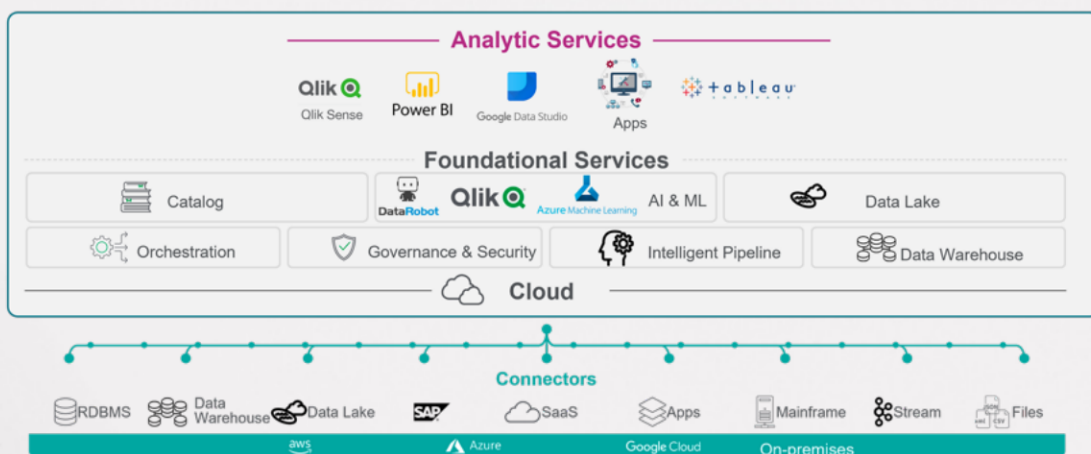

DADOS

Sem o devido tratamento também **NÃO** servem para a **TOMADA DE DECISÃO**.